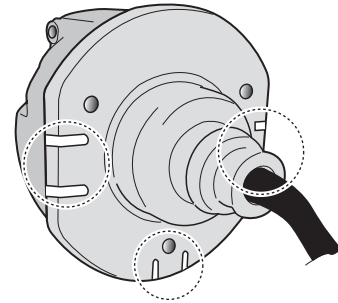

- DE Gebrauchsanleitung
- FR Mode d'emploi
- NL Gebruikershandleiding
- GB User guide
- ES Guía del usuario
- IT Manuale di istruzioni
- SE Bruksanvisning
- CZ Uživatelská příručka
- DK Brugervejledning
- FI Käyttöohjeet
- GR Οδηγός χρήστη
- NO Brukerveiledning
- PL Instrukcja obsługi