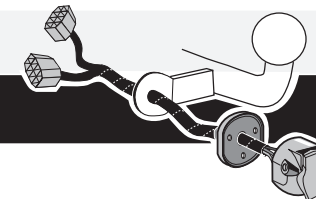

**Kia Cee'd 2006- -09/2009**

- |                                     |                               |
|-------------------------------------|-------------------------------|
| (DE) Anschluss Steckdose            | (CZ) Objímkový konektor       |
| (FR) Connection de la prise         | (DK) Stikdåse forbindelse     |
| (NL) Contactdoos aansluiting        | (FI) Pistorasia liitäntä      |
| (GB) Socket connection              | (GR) Υποδοχή σύνδεσης         |
| (ES) Conexión de la caja de enchufe | (NO) Tilkobling koblingsboks  |
| (IT) Allaccio zoccolo               | (PL) Połączenie przez gniazdo |
| (SE) Anslutning kontaktdosa         |                               |