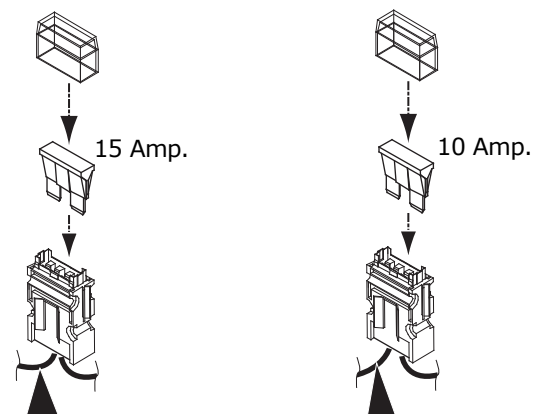

- DE Sicherungen austauschen
- FR Remplacer les fusibles
- NL Zekeringen vervangen
- GB Changing the fuse
- ES Cambio de fusible
- IT Sostituire i fusibili
- SE Byte av säkringar
- CZ Výměna pojistky
- DK Udskiftning af sikringer
- FI Vaihda varokkeet
- GR Αλλαγή ασφάλειας
- NO Skifte sikringene
- PL Wymienić bezpieczniki