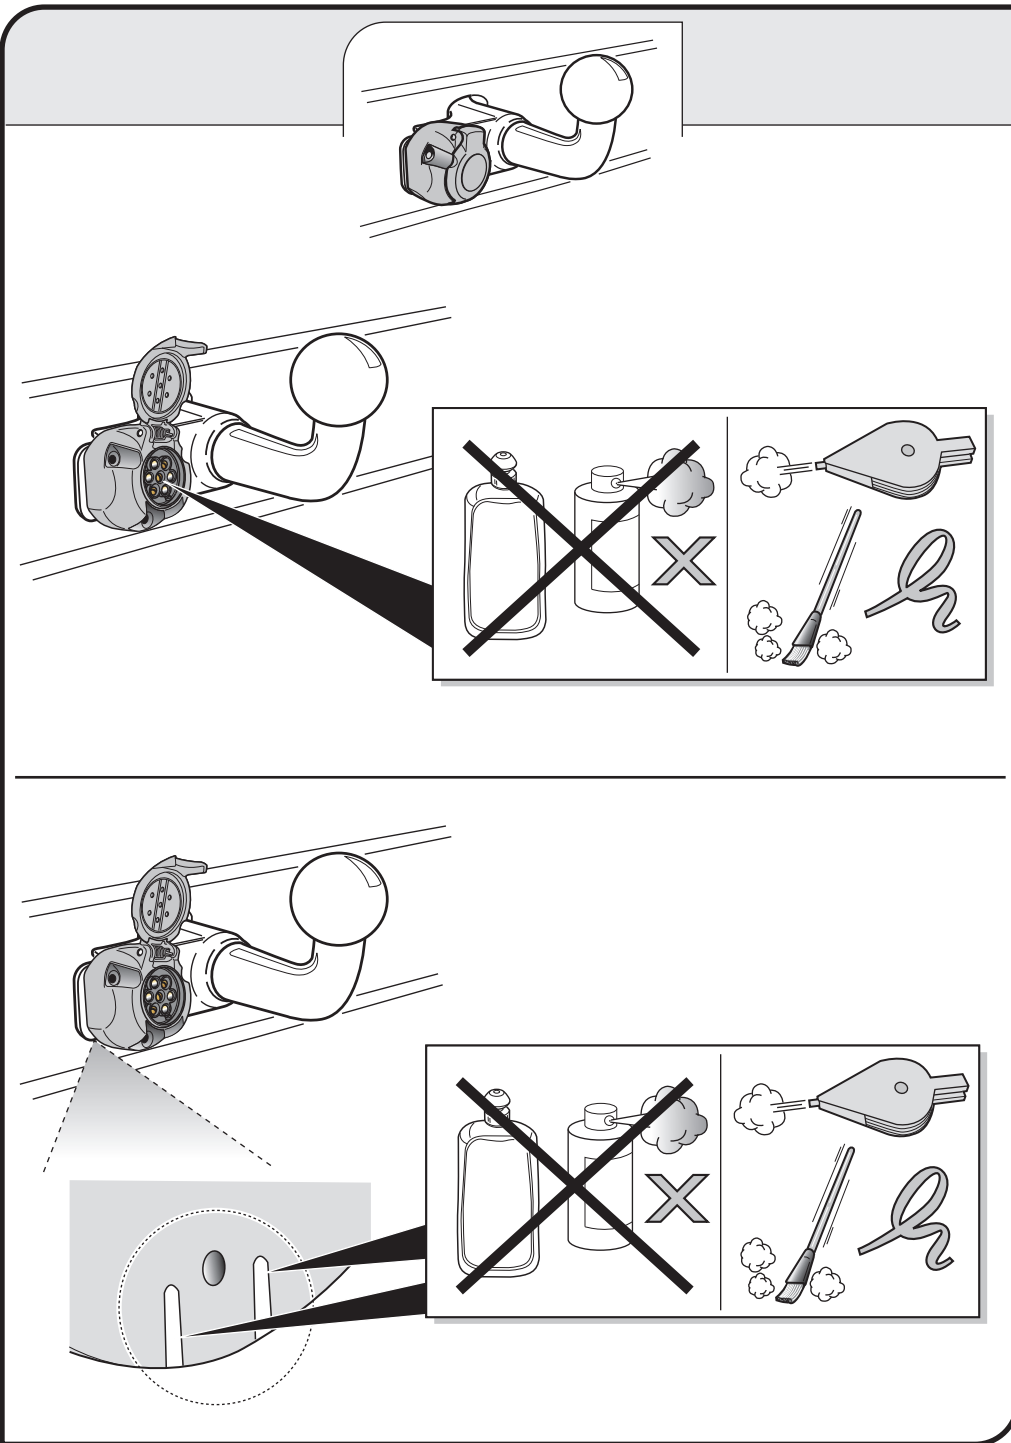

- DE Sicherungen austauschen
- FR Remplacer les fusibles
- NL Zekeringen vervangen
- GB Changing the fuse
- ES Cambio de fusible
- IT Sostituire i fusibili
- SE Byte av säkringar
- CZ Výměna pojistky
- DK Udskiftning af sikringer
- FI Vaihda varokkeet
- GR Αλλαγή ασφάλειας
- NO Skifte sikringene
- PL Wymienić bezpieczniki

- DE Braun/Weiß
- FR Marron/Blanc
- NL Bruin/Wit
- GB Brown/White
- ES Marrón/Blanco
- IT Marrone/Bianco
- SE Brun/Vit
- CZ Hnědo/Bílá
- DK Brun/Hvid
- FI Ruskea/Valkoinen
- GR Καφέ/Λευκό
- NO Brun/Hvit
- PL Brązowy/Biały

- DE Orange
- FR Orange
- NL Oranje
- GB Orange
- ES Naranja
- IT Arancione
- SE Orange
- CZ Oranžová
- DK Orange
- FI Oranssi
- GR Πορτοκαλί
- NO Oransje
- PL Pomarańczowy