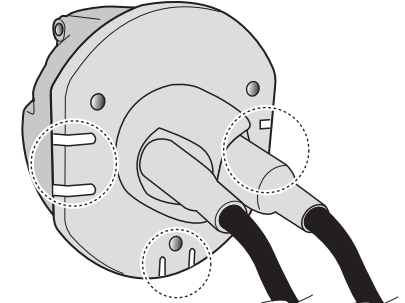

- DE Gebrauchsanleitung
- FR Mode d'emploi
- NL Gebruikershandleiding
- GB User guide
- ES Guía del usuario
- IT Manuale di istruzioni
- SE Bruksanvisning
- CZ Uživatelská příručka
- DK Brugervejledning
- FI Käyttöohjeet
- GR Οδηγός χρήστη
- NO Brukerveiledning
- PL Instrukcja obsługi