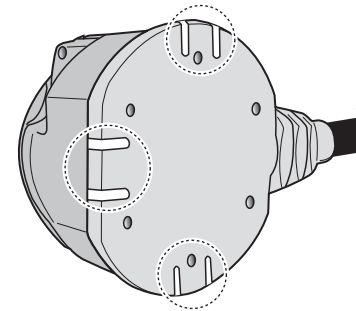

- DE Gebrauchsanleitung
- FR Mode d'emploi
- NL Gebruikershandleiding
- GB User guide
- ES Guía del usuario
- IT Manuale di istruzioni
- SE Bruksanvisning
- CZ Uživatelská příručka
- DK Brugervejledning
- FI Käyttöohjeet
- GR Οδηγός χρήστη
- NO Brukerveiledning
- PL Instrukcja obsługi