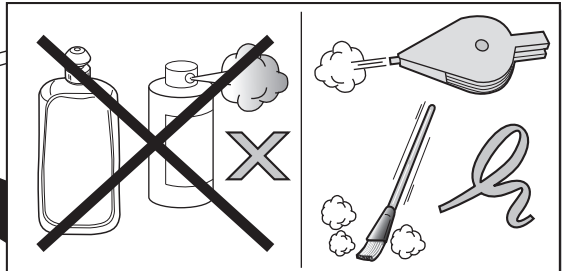

- DE Sicherungen austauschen
- FR Remplacer les fusibles
- NL Zekeringen vervangen
- GB Changing the fuse
- ES Cambio de fusible
- IT Sostituire i fusibili
- SE Byte av säkringar
- CZ Výměna pojistky
- DK Udskiftning af sikringer
- FI Vaihda varokkeet
- GR Αλλαγή ασφάλειας
- NO Skifte sikringene
- PL Wymienić bezpieczniki

- DE Braun/Weiß
- FR Marron/Blanc
- NL Bruin/Wit
- GB Brown/White
- ES Marrón/Blanco
- IT Marrone/Bianco
- SE Brun/Vit
- CZ Hnědo/Bílá
- DK Brun/Hvid
- FI Ruskea/Valkoinen
- GR Καφέ/Λευκό
- NO Brun/Hvit
- PL Brązowy/Biały

- DE Orange
- FR Orange
- NL Oranje
- GB Orange
- ES Naranja
- IT Arancione
- SE Orange
- CZ Oranžová
- DK Orange
- FI Oranssi
- GR Πορτοκαλί
- NO Oransje
- PL Pomarańczowy