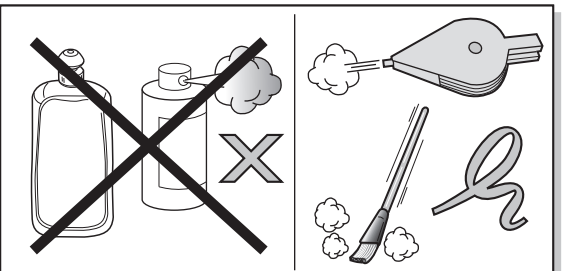

- DE Sicherungen austauschen
- FR Remplacer les fusibles
- NL Zekeringen vervangen
- GB Changing the fuse
- ES Cambio de fusible
- IT Sostituire i fusibili
- SE Byte av säkringar
- CZ Výměna pojistky
- DK Udskiftning af sikringer
- FI Vaihda varokkeet
- GR Αλλαγή ασφάλειας
- NO Skifte sikringene
- PL Wymienić bezpieczniki

- DE Braun/Weiß
- FR Marron/Blanc
- NL Bruin/Wit
- GB Brown/White
- ES Marrón/Blanco
- IT Marrone/Bianco
- SE Brun/Vit
- CZ Hnědo/Bílá
- DK Brun/Hvid
- FI Ruskea/Valkoinen
- GR Καφέ/Λευκό
- NO Brun/Hvit
- PL Brązowy/Biały

- DE Orange
- FR Orange
- NL Oranje
- GB Orange
- ES Naranja
- IT Arancione
- SE Orange
- CZ Oranžová
- DK Orange
- FI Oranssi
- GR Πορτοκαλί
- NO Oransje
- PL Pomarańczowy